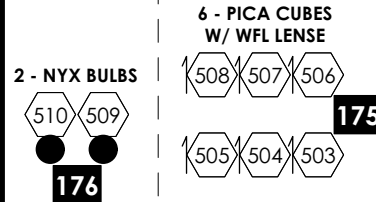

189 GATES SPEC

194 GATES SCENIC

GARRET SCENIC

197 MOMUS SCENIC

190 GATES SNOW L201 + L203

171 BOHM SR DOOR + WIND

174 BOHM SKYLT

177 BOHM STOVE