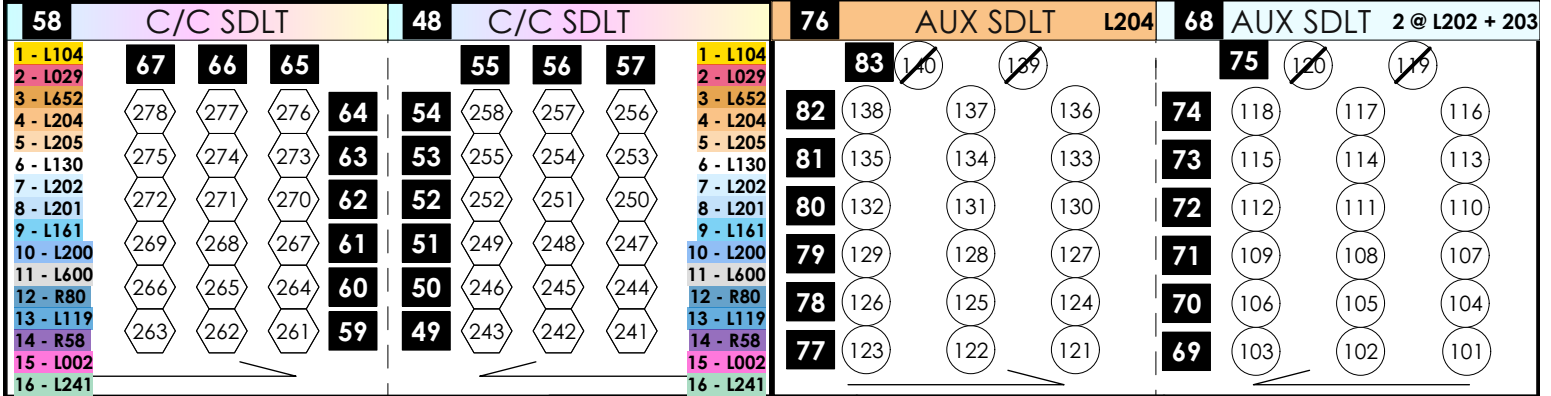

LA BOHEME MAGIC SHEET

LIGHTING BY THOMAS C. HASE

06/8/2022
Page 1 OF 3

V3 - Draft
CINCINNATI OPERA
NTS

ASSOCIATE: ALEX MASON

164-170 = FREE
171-200 = SHOW SPECIFIC

181 GARRET SPEC

186 MOMUS SPEC

161 OPTO WORKLTS

F/S COLOR

- 1) R3409
- 2) R3408
- 3) L236
- 4) L203
- 5) L202
- 6) R132