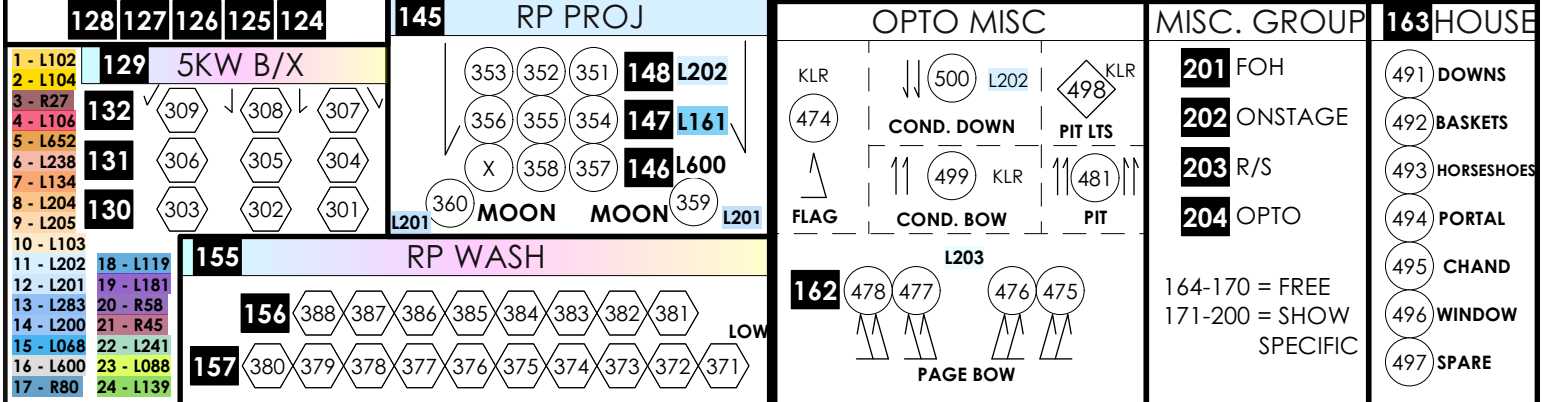

LA BOHEME MAGIC SHEET

LIGHTING BY THOMAS C. HASE

06/8/2022
Page 1 OF 3

V3 - Draft
CINCINNATI OPERA
NTS

ASSOCIATE: ALEX MASON

164-170 = FREE
171-200 = SHOW SPECIFIC