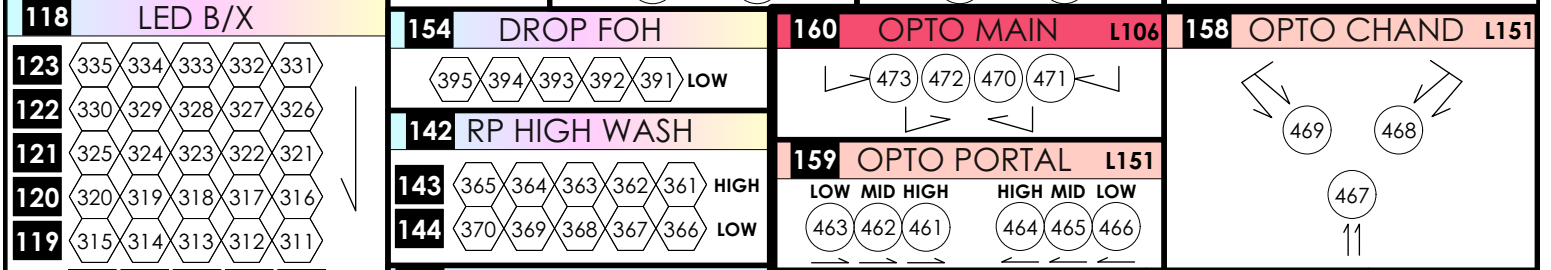

LA BOHEME MAGIC SHEET

LIGHTING BY THOMAS C. HASE

06/8/2022
Page 1 OF 3

V3 - Draft
CINCINNATI OPERA
NTS

ASSOCIATE: ALEX MASON

164-170 = FREE
171-200 = SHOW SPECIFIC

181 GARRET SPEC

186 MOMUS SPEC

161 OPTO WORKLTS

F/S COLOR

- 1) R3409
- 2) R3408
- 3) L236
- 4) L203
- 5) L202
- 6) R132