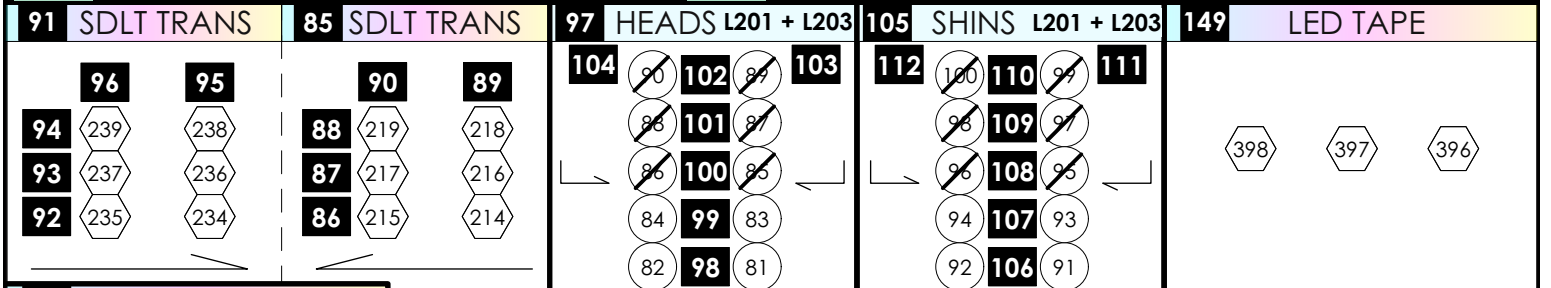

LA BOHEME MAGIC SHEET

LIGHTING BY THOMAS C. HASE

06/8/2022
Page 1 OF 3

V3 - Draft
CINCINNATI OPERA
NTS

ASSOCIATE: ALEX MASON

164-170 = FREE
171-200 = SHOW SPECIFIC

181 GARRET SPEC

186 MOMUS SPEC

161 OPTO WORKLTS

F/S COLOR

- 1) R3409
- 2) R3408
- 3) L236
- 4) L203
- 5) L202
- 6) R132