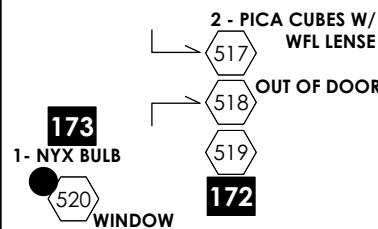

189 GATES SPEC

194 GATES SCENIC

GARRET SCENIC

197 MOMUS SCENIC

190 GATES SNOW L201 + L203

171 BOHM SR DOOR + WIND

174 BOHM SKYLT

177 BOHM STOVE