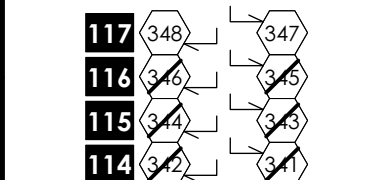

POCKET

RAILS