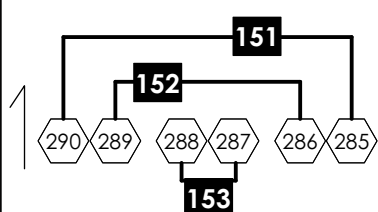

POCKET

RAILS

139 COVE

150 BALC RAIL

133 FOOTS