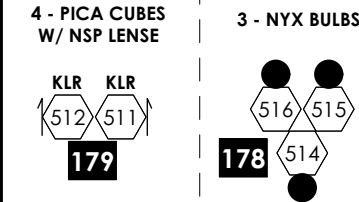

189 GATES SPEC

194 GATES SCENIC

GARRET SCENIC

197 MOMUS SCENIC

190 GATES SNOW L201 + L203

171 BOHM SR DOOR + WIND

174 BOHM SKYLT

177 BOHM STOVE