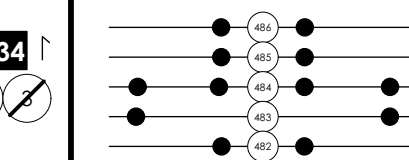

161 OPTO WORKLTS

F/S COLOR

- 1) R3409
- 2) R3408
- 3) L236
- 4) L203
- 5) L202
- 6) R132